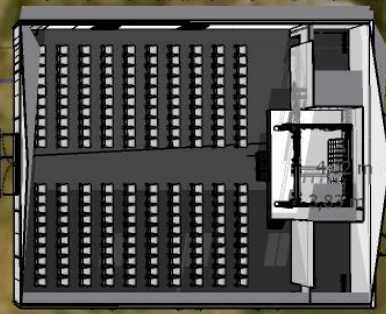

40.0

TENSOSTRUTTURA
RISTORO 15X50

TENSOSTRUTTURA
EVENTI 20X25