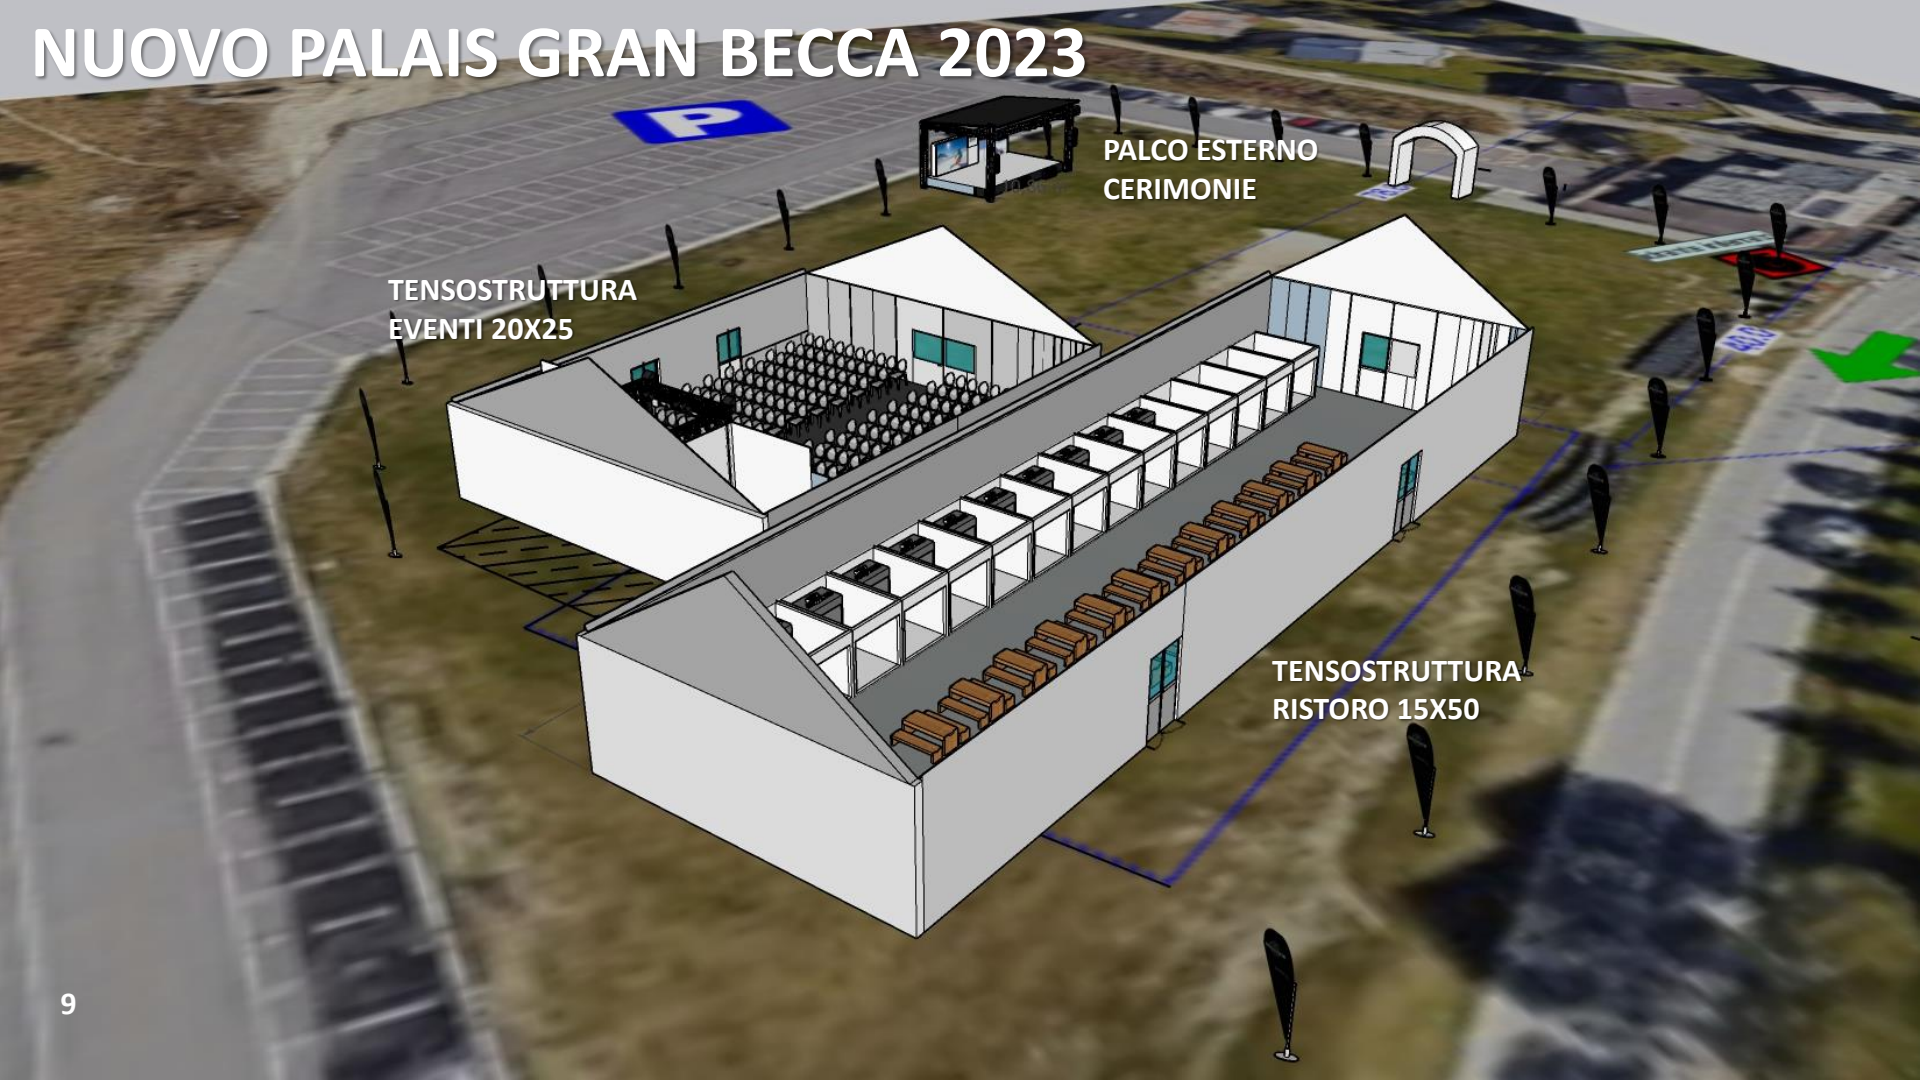

NUOVO PALAIS GRAN BECCA 2023

TENSOSTRUTTURA
RISTORO 15X50

TENSOSTRUTTURA
EVENTI 20X25

PALCO ESTERNO
CERIMONIE

NUOVO PALAIS GRAN BECCA 2023

**PALCO ESTERNO
CERIMONIE**

**TENSOSTRUTTURA
EVENTI 20X25**

**TENSOSTRUTTURA
RISTORO 15X50**

NUOVO PALAIS GRAN BECCA 2023

TENSOSTRUTTURA
RISTORO 15X50

TENSOSTRUTTURA
EVENTI 20X25

NUOVO PALAIS GRAN BECCA 2023

TENSOSTRUTTURA
EVENTI 20X25

PALCO ESTERNO
CERIMONIE

TENSOSTRUTTURA
RISTORO 15X50

NUOVO PALAIS GRAN BECCA 2023

40.0

TENSOSTRUTTURA
RISTORO 15X50

TENSOSTRUTTURA
EVENTI 20X25

PALCO ESTERNO
CERIMONIE

NUOVO PALAIS GRAN BECCA 2023

TENSOSTRUTTURA
EVENTI 20X25

11 TENSOSTRUTTURA
RISTORO 15X50

NUOVO PALAIS GRAN BECCA 2023

POSTAZIONE
300X400X250
CON CAPPA
AUTOPORTANTE
PER RISTORAZIONE
E LAVABO CON
TANICHE

NUOVO PALAIS GRAN BECCA 2023

ASPIRAZIONE
ESTERNA PER CAPPA

NUOVO PALAIS GRAN BECCA 2023

AREA DJ SET

BAR

BAR

BAR