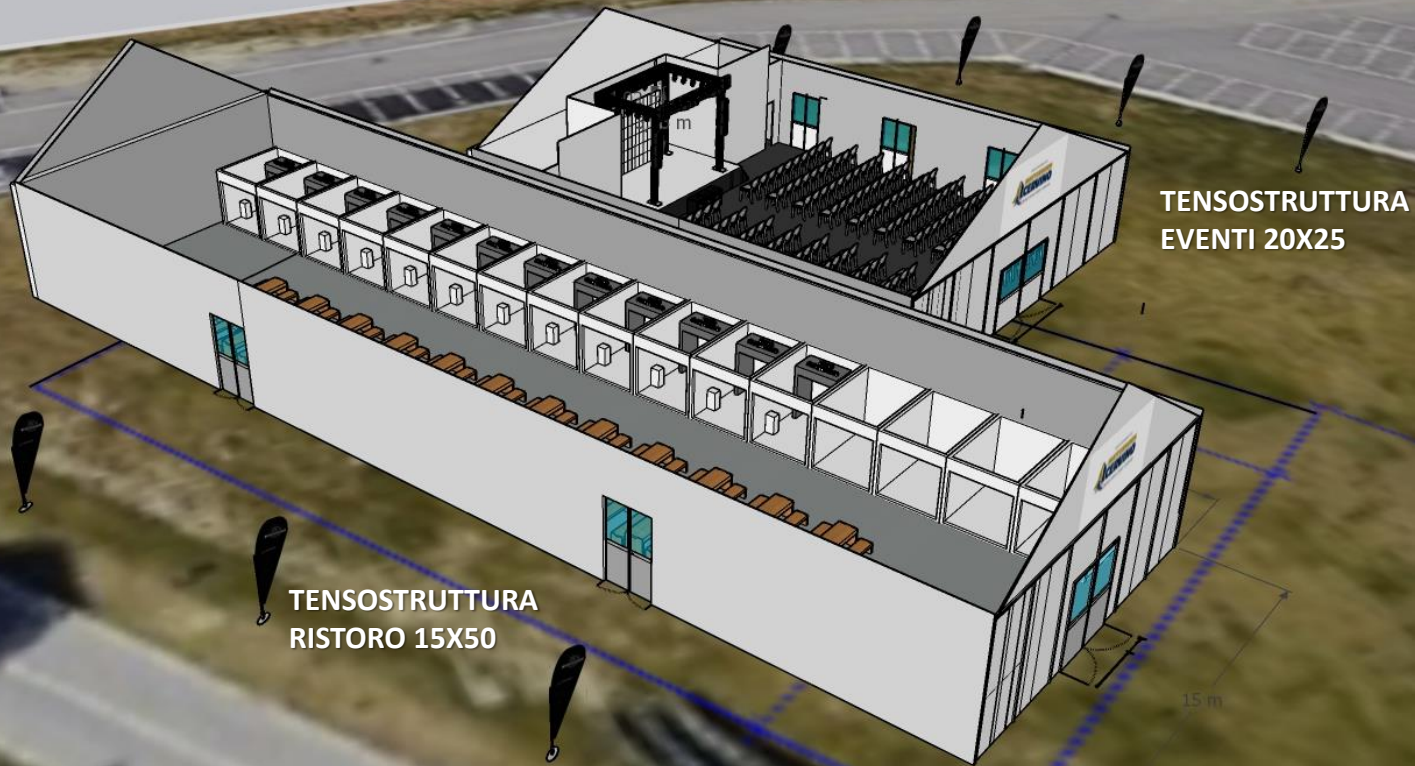

NUOVO PALAIS GRAN BECCA 2023

TENSOSTRUTTURA
RISTORO 15X50

TENSOSTRUTTURA
EVENTI 20X25

PALCO ESTERNO
CERIMONIE

NUOVO PALAIS GRAN BECCA 2023

**PALCO ESTERNO
CERIMONIE**

**TENSOSTRUTTURA
EVENTI 20X25**

**TENSOSTRUTTURA
RISTORO 15X50**

NUOVO PALAIS GRAN BECCA 2023

TENSOSTRUTTURA
RISTORO 15X50

TENSOSTRUTTURA
EVENTI 20X25

NUOVO PALAIS GRAN BECCA 2023

TENSOSTRUTTURA
EVENTI 20X25

PALCO ESTERNO
CERIMONIE

TENSOSTRUTTURA
RISTORO 15X50

NUOVO PALAIS GRAN BECCA 2023

40.0

TENSOSTRUTTURA
RISTORO 15X50

TENSOSTRUTTURA
EVENTI 20X25

PALCO ESTERNO
CERIMONIE

NUOVO PALAIS GRAN BECCA 2023

TENSOSTRUTTURA
EVENTI 20X25

11 TENSOSTRUTTURA
RISTORO 15X50

NUOVO PALAIS GRAN BECCA 2023

POSTAZIONE
300X400X250
CON CAPPA
AUTOPORTANTE
PER RISTORAZIONE
E LAVABO CON
TANICHE

NUOVO PALAIS GRAN BECCA 2023

ASPIRAZIONE
ESTERNA PER CAPPA

NUOVO PALAIS GRAN BECCA 2023

AREA DJ SET

BAR

BAR

BAR