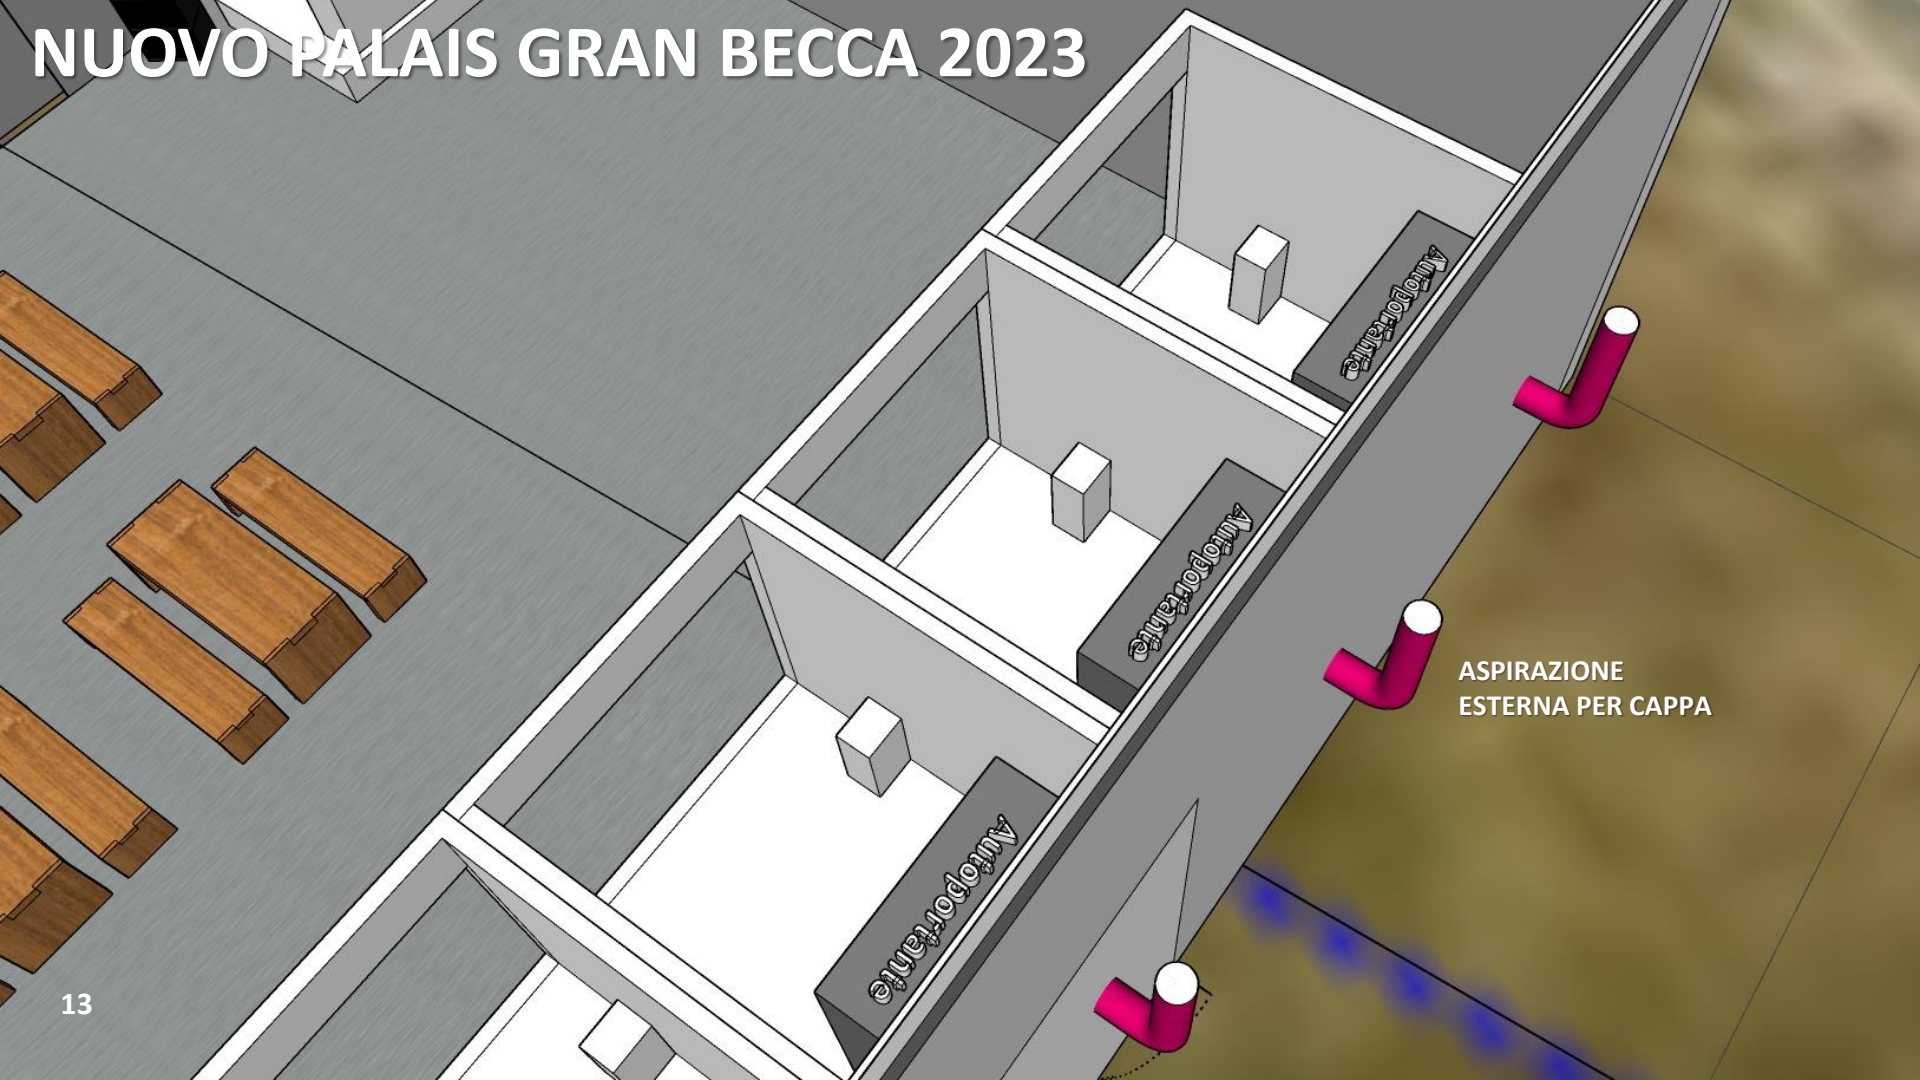

NUOVO PALAIS GRAN BECCA 2023

TENSOSTRUTTURA
RISTORO 15X50

TENSOSTRUTTURA
EVENTI 20X25

NUOVO PALAIS GRAN BECCA 2023

TENSOSTRUTTURA
EVENTI 20X25

PALCO ESTERNO
CERIMONIE

TENSOSTRUTTURA
RISTORO 15X50

NUOVO PALAIS GRAN BECCA 2023

40.0

TENSOSTRUTTURA
RISTORO 15X50

TENSOSTRUTTURA
EVENTI 20X25

PALCO ESTERNO
CERIMONIE

NUOVO PALAIS GRAN BECCA 2023

TENSOSTRUTTURA
EVENTI 20X25

11 TENSOSTRUTTURA
RISTORO 15X50

NUOVO PALAIS GRAN BECCA 2023

POSTAZIONE
300X400X250
CON CAPPA
AUTOPORTANTE
PER RISTORAZIONE
E LAVABO CON
TANICHE

NUOVO PALAIS GRAN BECCA 2023

ASPIRAZIONE
ESTERNA PER CAPPA

NUOVO PALAIS GRAN BECCA 2023

AREA DJ SET

BAR

BAR

BAR