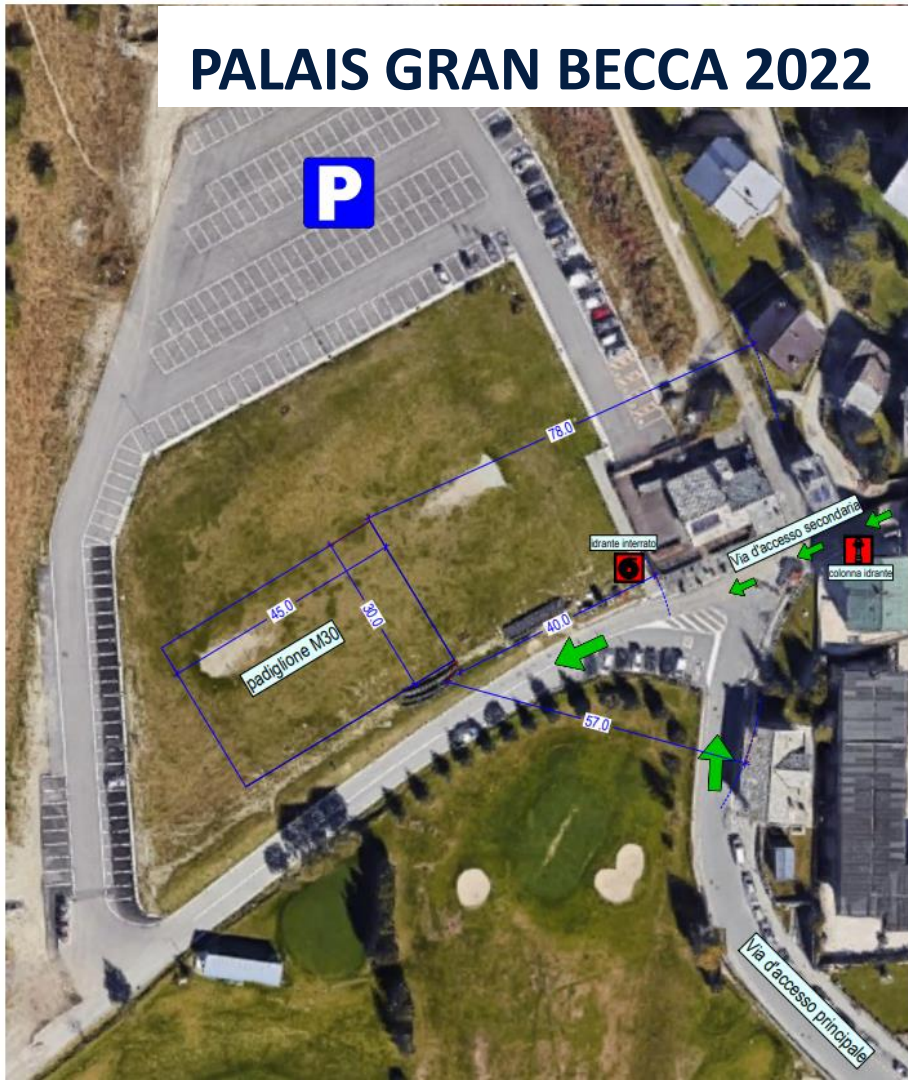

BOSS

BKW

**OCHSNER
SPORT**

PRESENTAZIONE DEL EVENTO

DL Uomini: 11./12. Novembre 2023

DL Donne: 18./19. Novembre 2023

AUDI FIS SKI WORLD CUP

PALAIS GRAN BECCA 2022

2812

FINISH ITALY