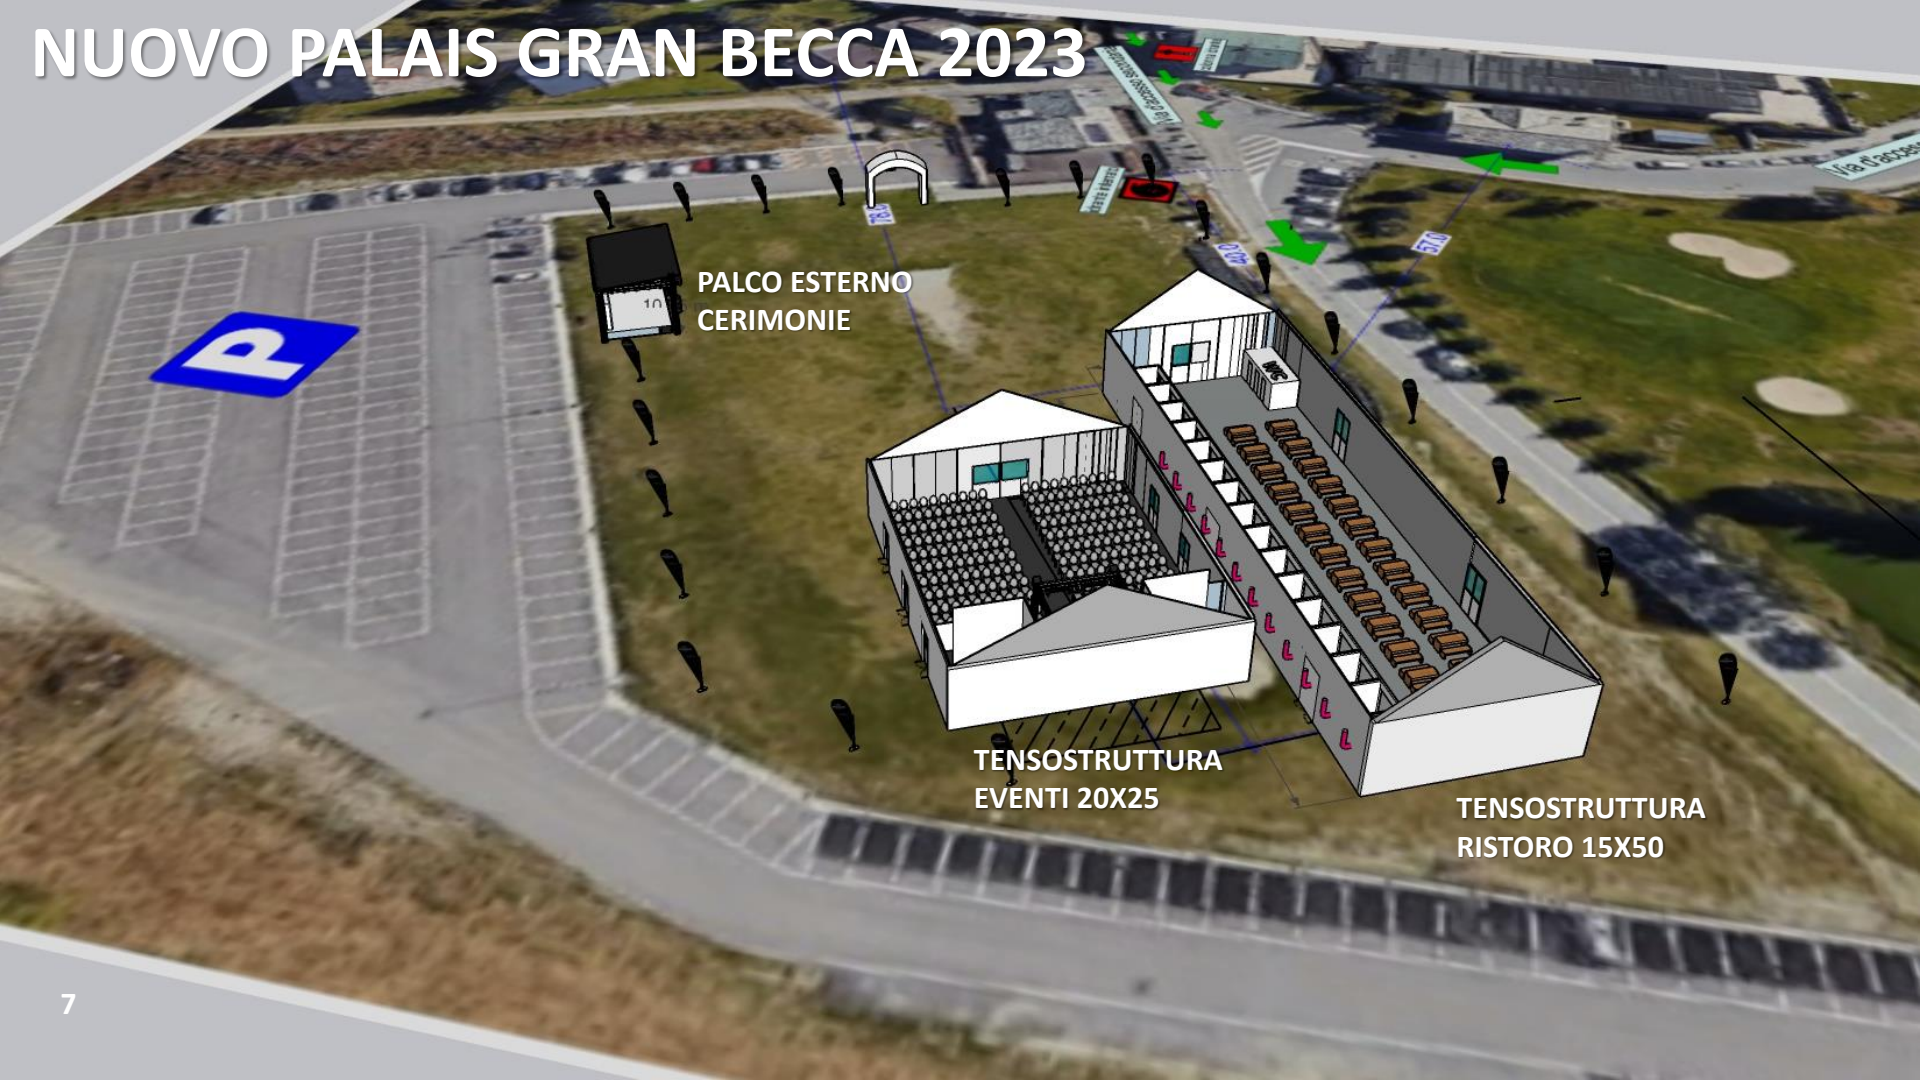

NUOVO PALAIS GRAN BECCA 2023

TENSOSTRUTTURA
RISTORO 15X50

TENSOSTRUTTURA
EVENTI 20X25

PALCO ESTERNO
CERIMONIE

NUOVO PALAIS GRAN BECCA 2023

**PALCO ESTERNO
CERIMONIE**

**TENSOSTRUTTURA
EVENTI 20X25**

**TENSOSTRUTTURA
RISTORO 15X50**

NUOVO PALAIS GRAN BECCA 2023

TENSOSTRUTTURA
RISTORO 15X50

TENSOSTRUTTURA
EVENTI 20X25

NUOVO PALAIS GRAN BECCA 2023

TENSOSTRUTTURA
EVENTI 20X25

PALCO ESTERNO
CERIMONIE

TENSOSTRUTTURA
RISTORO 15X50

NUOVO PALAIS GRAN BECCA 2023

40.0

TENSOSTRUTTURA
RISTORO 15X50

TENSOSTRUTTURA
EVENTI 20X25

PALCO ESTERNO
CERIMONIE

NUOVO PALAIS GRAN BECCA 2023

TENSOSTRUTTURA
EVENTI 20X25

11 TENSOSTRUTTURA
RISTORO 15X50

NUOVO PALAIS GRAN BECCA 2023

POSTAZIONE
300X400X250
CON CAPPA
AUTOPORTANTE
PER RISTORAZIONE
E LAVABO CON
TANICHE

NUOVO PALAIS GRAN BECCA 2023

ASPIRAZIONE
ESTERNA PER CAPPA

NUOVO PALAIS GRAN BECCA 2023

AREA DJ SET

BAR

BAR

BAR