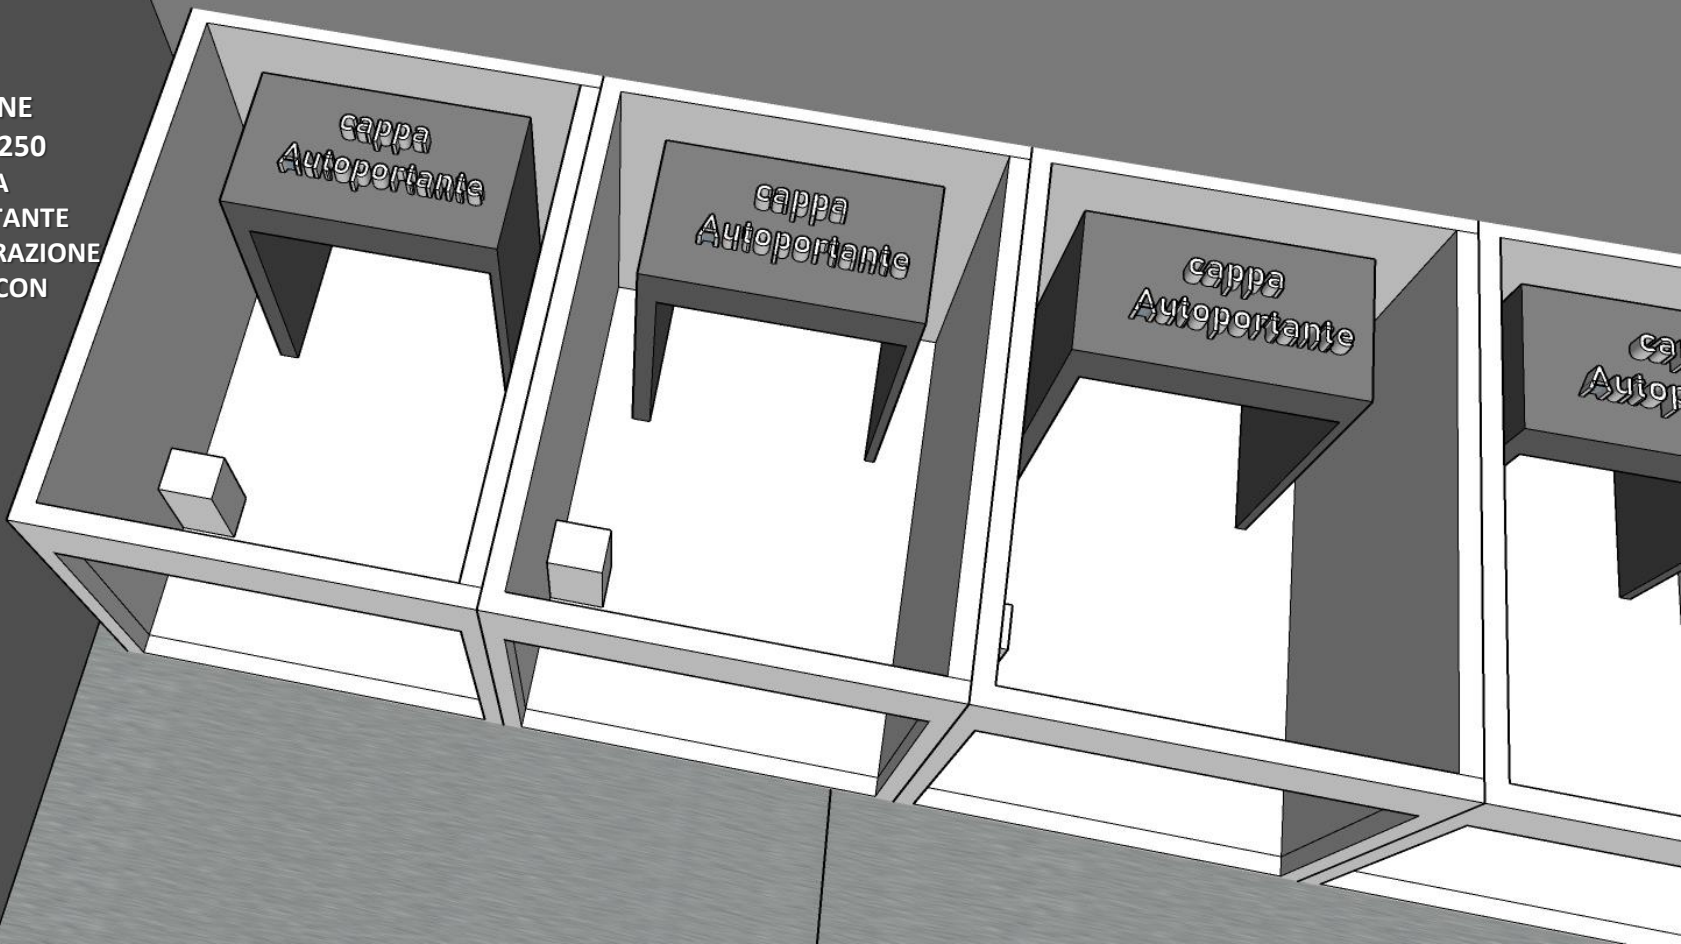

40.0

TENSOSTRUTTURA
RISTORO 15X50

TENSOSTRUTTURA
EVENTI 20X25

PALCO ESTERNO
CERIMONIE

NUOVO PALAIS GRAN BECCA 2023

TENSOSTRUTTURA
EVENTI 20X25

11 TENSOSTRUTTURA
RISTORO 15X50

NUOVO PALAIS GRAN BECCA 2023

POSTAZIONE
300X400X250
CON CAPPA
AUTOPORTANTE
PER RISTORAZIONE
E LAVABO CON
TANICHE

NUOVO PALAIS GRAN BECCA 2023

ASPIRAZIONE
ESTERNA PER CAPPA

NUOVO PALAIS GRAN BECCA 2023

AREA DJ SET

BAR

BAR

BAR