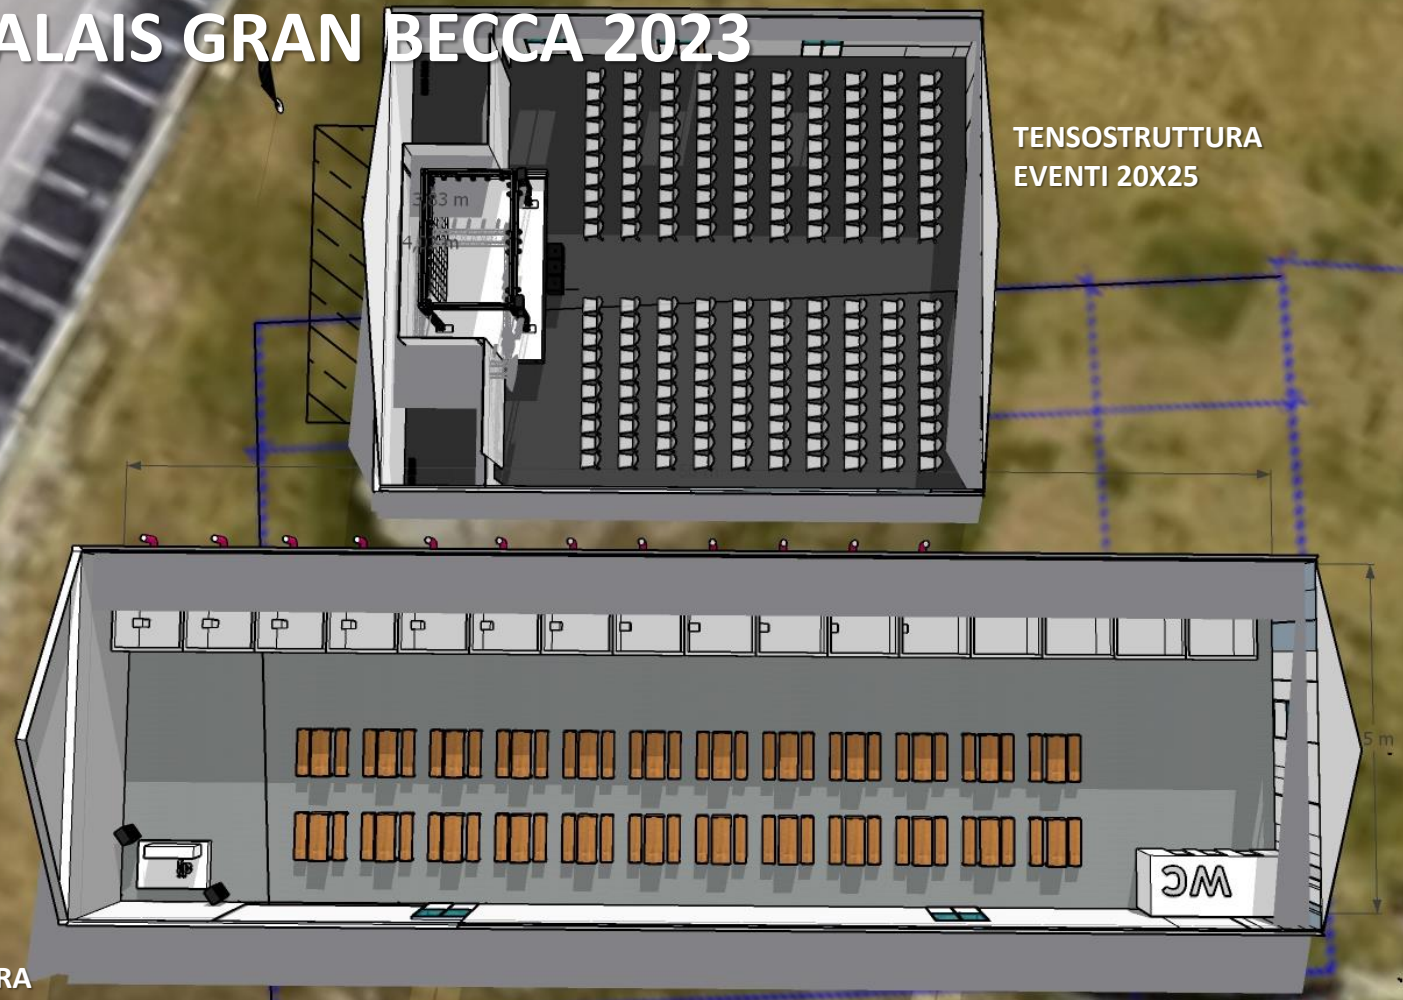

40.0

TENSOSTRUTTURA
RISTORO 15X50

TENSOSTRUTTURA
EVENTI 20X25

PALCO ESTERNO
CERIMONIE

NUOVO PALAIS GRAN BECCA 2023

TENSOSTRUTTURA
EVENTI 20X25

11 TENSOSTRUTTURA
RISTORO 15X50

NUOVO PALAIS GRAN BECCA 2023

POSTAZIONE
300X400X250
CON CAPPA
AUTOPORTANTE
PER RISTORAZIONE
E LAVABO CON
TANICHE

NUOVO PALAIS GRAN BECCA 2023

ASPIRAZIONE
ESTERNA PER CAPPA

NUOVO PALAIS GRAN BECCA 2023

AREA DJ SET

BAR

BAR

BAR