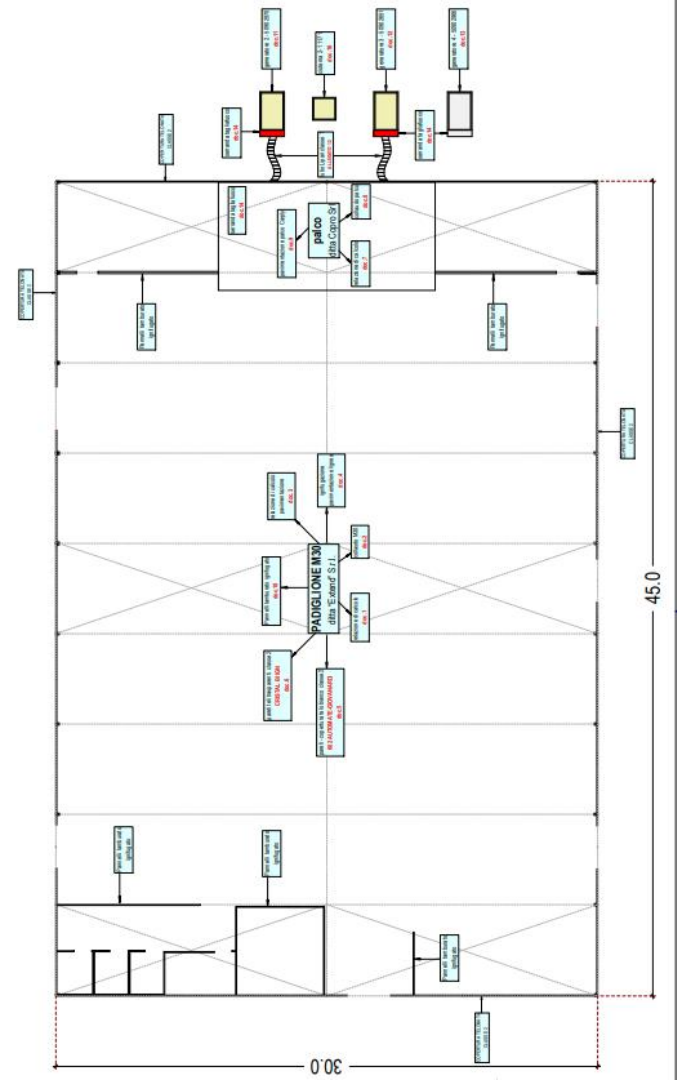

PALAIS GRAN BECCA 2022